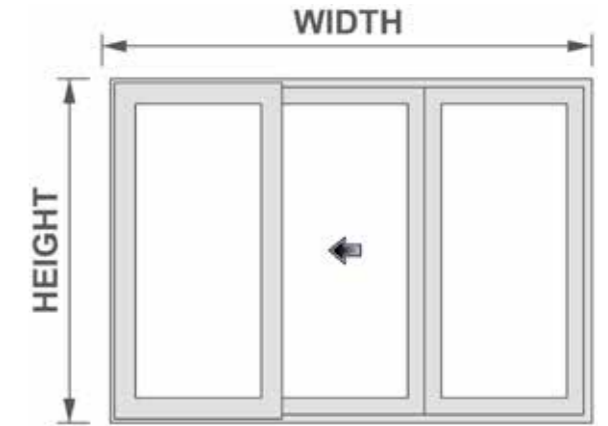

# Configurations

2 pane

Minimum Frame Size (mm)		Maximum Frame Size (mm)	
Width	Height	Width	Height
1505	2000	3005	2350

3 pane (central slider)

Minimum Frame Size (mm)		Maximum Frame Size (mm)	
Width	Height	Width	Height
2261	2000	4511	2350