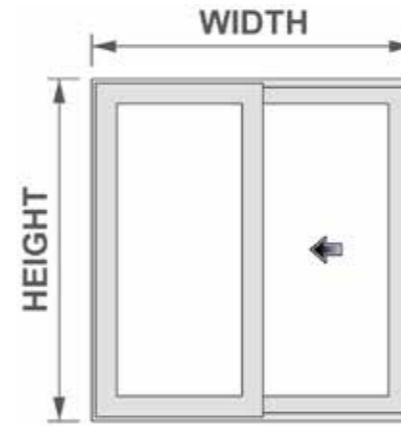

# Configurations

2 pane

Minimum Frame Size (mm)		Maximum Frame Size (mm)	
Width	Height	Width	Height
1505	2000	3005	2350

3 pane (central slider)

Minimum Frame Size (mm)		Maximum Frame Size (mm)	
Width	Height	Width	Height
2261	2000	4511	2350