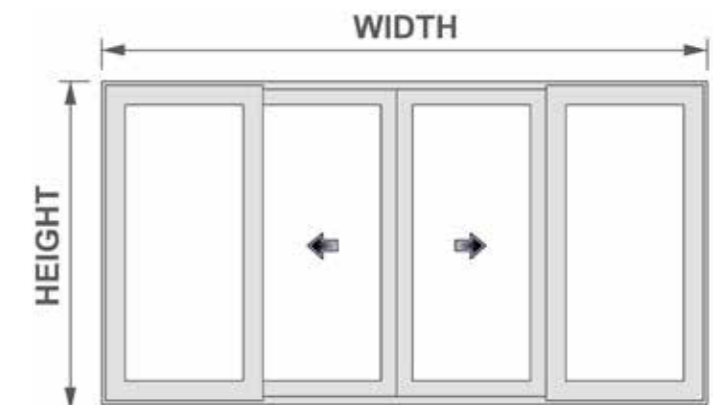

# Configurations

2 pane

Minimum Frame Size (mm)		Maximum Frame Size (mm)	
Width	Height	Width	Height
1505	2000	3005	2350

3 pane (central slider)

Minimum Frame Size (mm)		Maximum Frame Size (mm)	
Width	Height	Width	Height
2261	2000	4511	2350

3 pane (end slider)

Minimum Frame Size (mm)		Maximum Frame Size (mm)	
Width	Height	Width	Height
2261	2000	4511	2350

4 pane

Minimum Frame Size (mm)		Maximum Frame Size (mm)	
Width	Height	Width	Height
2932	2000	5932	2350