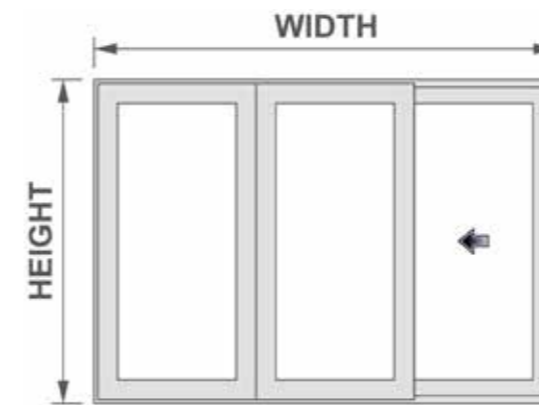

# Configurations

2 pane

Minimum Frame Size (mm)		Maximum Frame Size (mm)	
Width	Height	Width	Height
1505	2000	3005	2350

3 pane (central slider)

Minimum Frame Size (mm)		Maximum Frame Size (mm)	
Width	Height	Width	Height
2261	2000	4511	2350

3 pane (end slider)

Minimum Frame Size (mm)		Maximum Frame Size (mm)	
Width	Height	Width	Height
2261	2000	4511	2350

4 pane

Minimum Frame Size (mm)		Maximum Frame Size (mm)	
Width	Height	Width	Height
2932	2000	5932	2350